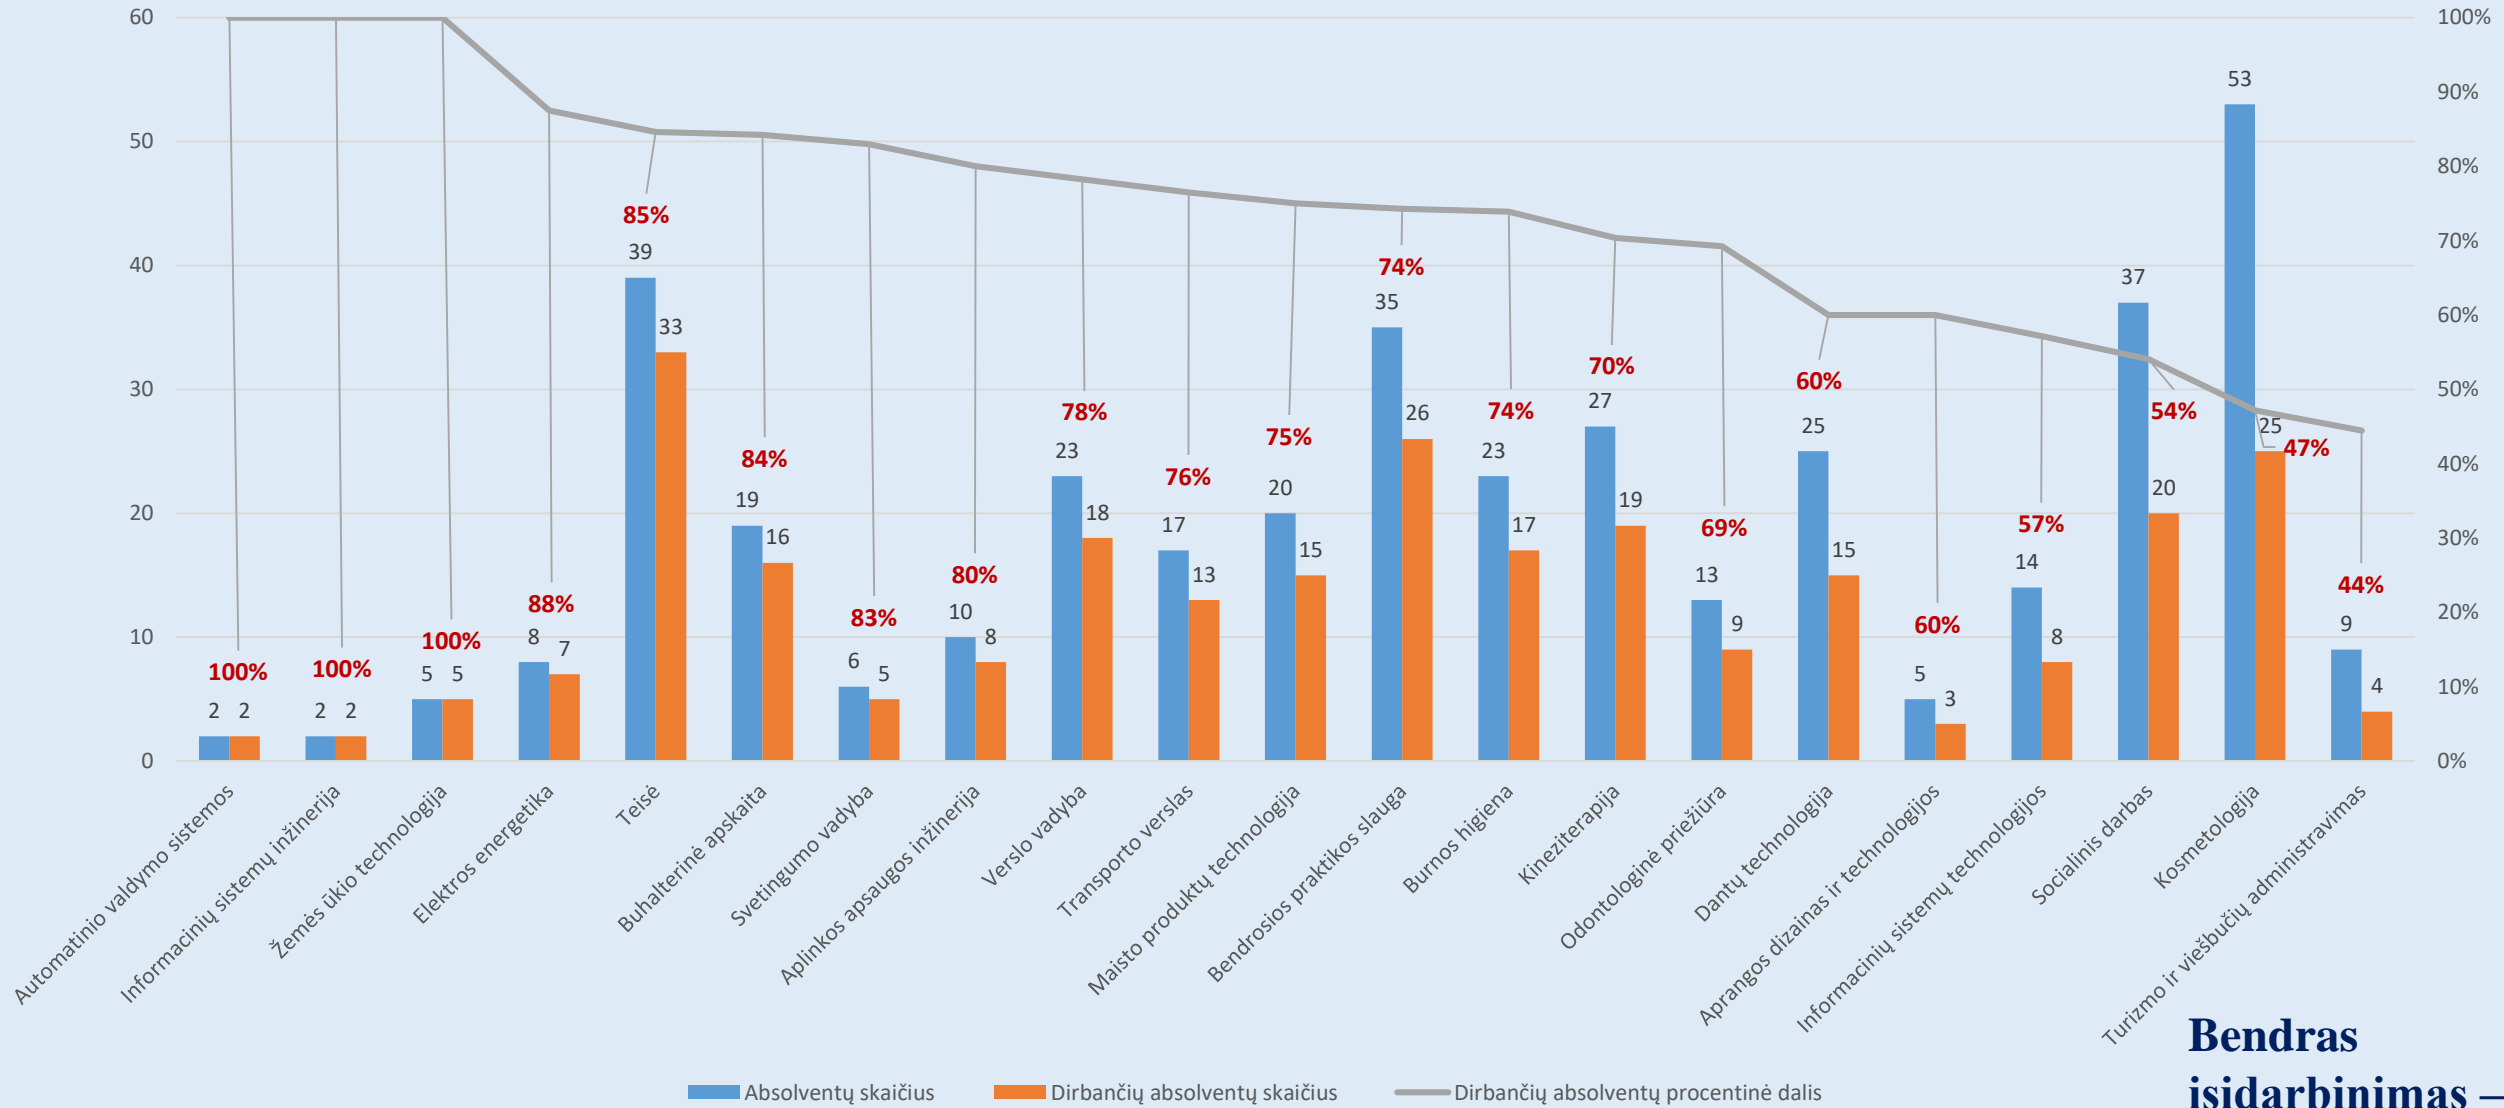

## 2018 m. absolventų įsidarbinimas pagal studijų programas po 6 mėn. nuo studijų pabaigos.

Šaltinis: Karjeros valdymo informacinė sistema.

**Bendras  
įsidarbinimas –  
68 proc.**