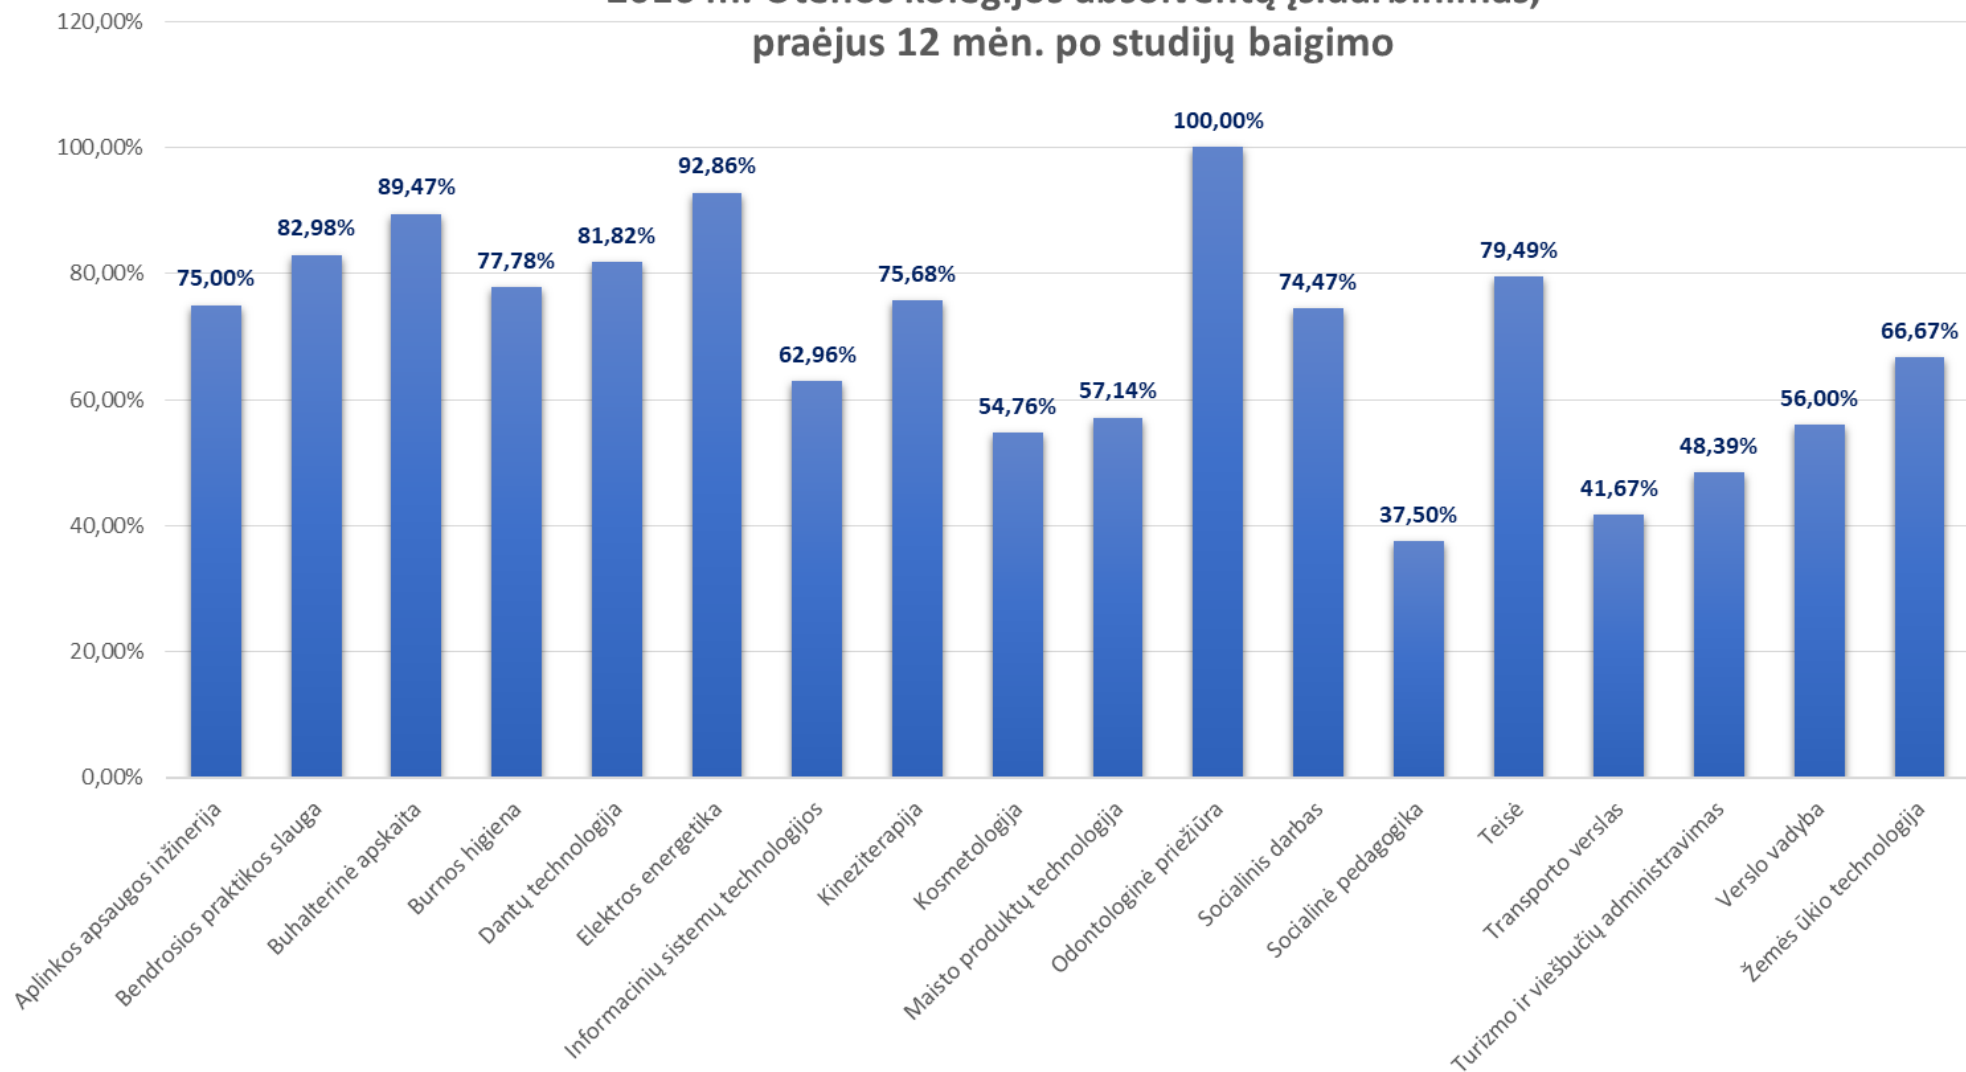

2016 m. Utenos kolegijos absolventų įsidarbinimas, praėjus 12 mėn. po studijų baigimo

Šaltinis: KVIS (Karjeros valdymo informacinė sistema)